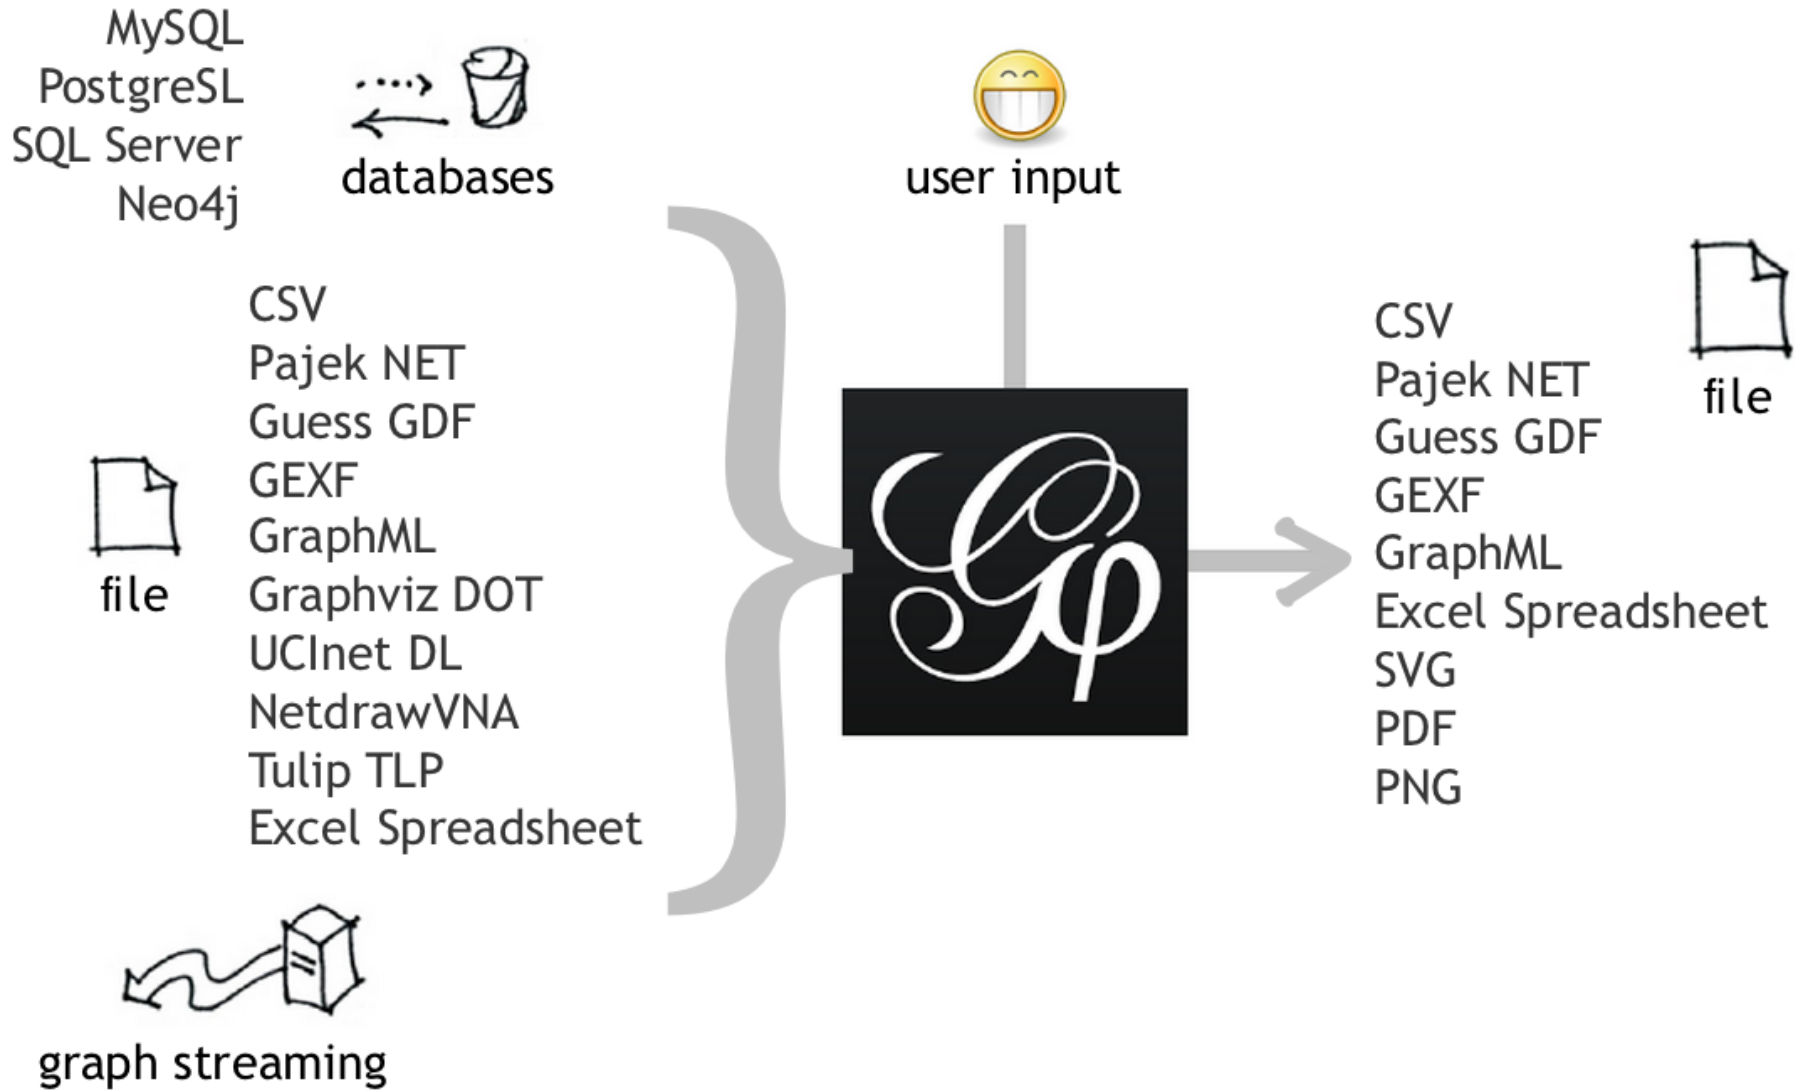

# Gp Gephi

“Photoshop for Graphs”

**Exploratory Data Analysis of Graphs**

# Gephi

# NetVizz

Non-commercial use only

+

= *Gp* Gephi

[https://apps.facebook.com/netvizz/?fb\\_source=search&ref=ts&fref=ts](https://apps.facebook.com/netvizz/?fb_source=search&ref=ts&fref=ts)

<https://tools.digitalmethods.net/netvizz/facebook/netvizz/>

Table 2 Net

+

Google Analytics

= Gephi

<http://tools.medialab.sciences-po.fr/table2net/>

FLOCKR

+

=